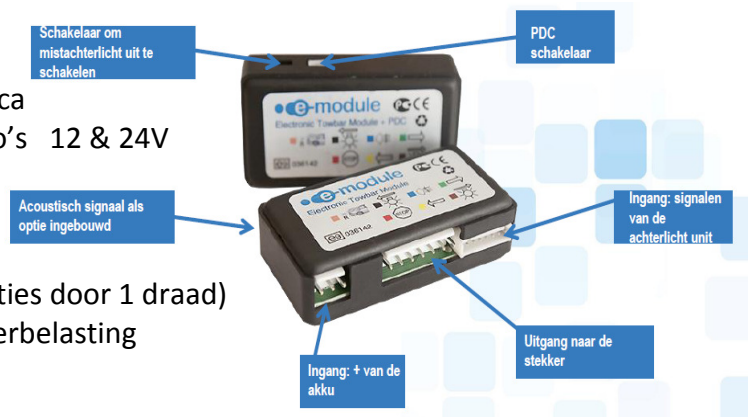

# Universele kabelset met e-module

## Specificaties van de (slimme) e-module:

- Géén beïnvloeding auto-elektronica
- Toepasbaar op nagenoeg alle auto's 12 & 24V
- Ook auto's met CANBUS
- Toepasbaar bij LED-verlichting
- EU - homologatie
- BSI multiplex signalen (2 lichtfuncties door 1 draad)
- Beveiligd tegen kortsluiting en overbelasting
- Aftakken direct aan achterlichten

## De compleet voormonteerde set is standaard voorzien van:

- Eenvoudige optie uitschakeling automistlicht(en) → géén draden doorknippen.
- Veiligheidsmodus bij defect knipperlicht → standlicht gaat knipperen.

## Optioneel:

- PDC - verbreekcontact voor afschakeling parkeer-sensoren
- C2 - zoemer bij defect knipperlicht aanhanger
- Tevens leverbaar voor voertuigen met massa geschakelde achterlichten
- NFC-functie: Smartfone Android APP t.b.v. omprogrammeren bij massa-geschakeld